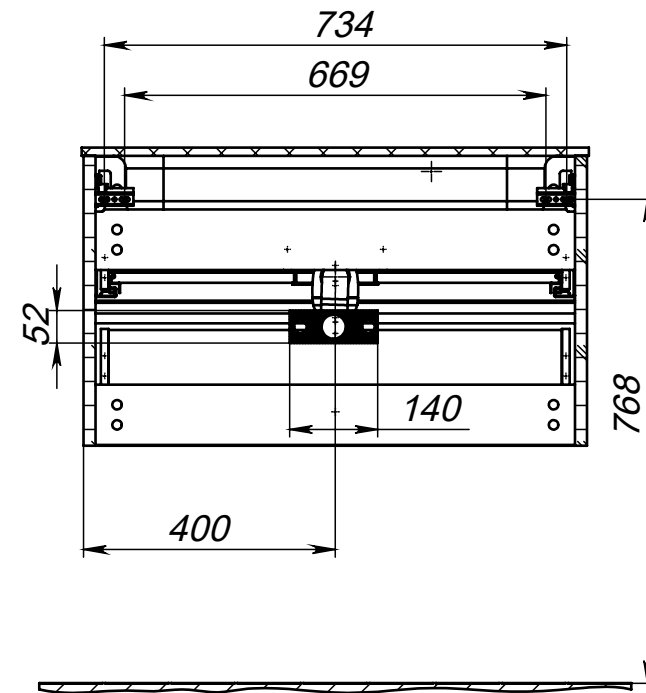

тумба консольная Арно Т18-80 под умывальник Прато

тумба консольная *Арно Т18-80* под умывальник *Прато*

Уровень пола

Уровень пола

Уровень пола

(*) - Габаритные размеры изделия

тумба консольная *Арно Т18-80* под умывальник *Прато*

Габариты в упакованном виде

Упаковка из 5-слойного гофрокартона

Защитный уголок из пенопласта