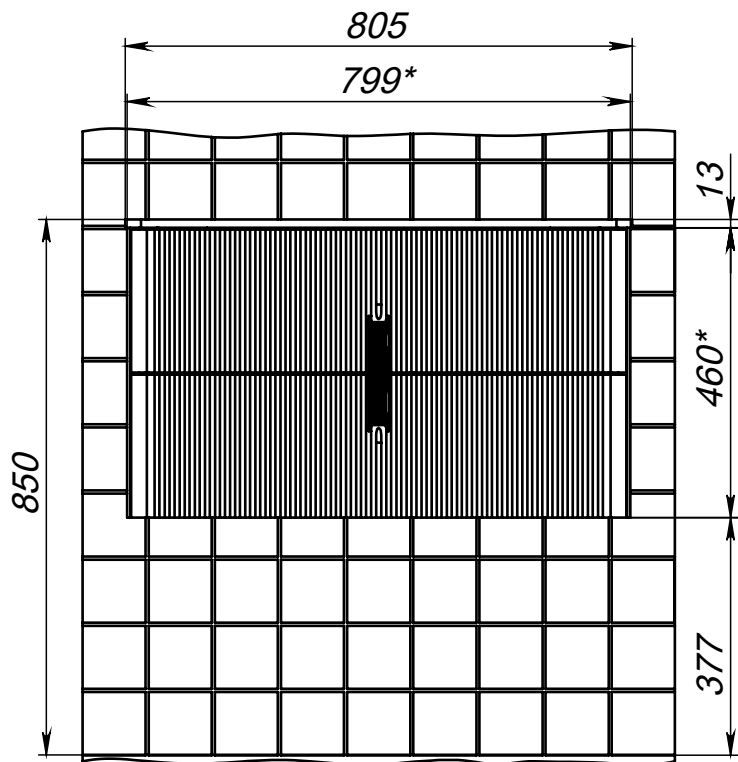

тумба консольная Арно Т18-80 под умывальник Прато

тумба консольная *Арно Т18-80* под умывальник *Прато*

Уровень пола

Уровень пола

Уровень пола

(*) - Габаритные размеры изделия

тумба консольная *Арно Т18-80* под умывальник *Прато*

Габариты в упакованном виде

Упаковка из 5-слойного гофрокартона

Защитный уголок из пенопласта