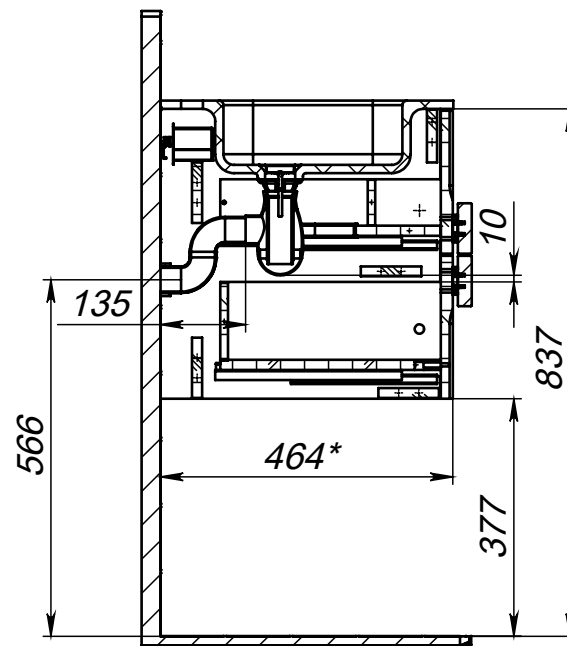

тумба консольная Арно Т18-80 под умывальник Прато

тумба консольная *Арно Т18-80* под умывальник *Прато*

Уровень пола

Уровень пола

Уровень пола

(*) - Габаритные размеры изделия

тумба консольная *Арно Т18-80* под умывальник *Прато*

Габариты в упакованном виде

Упаковка из 5-слойного гофрокартона

Защитный уголок из пенопласта