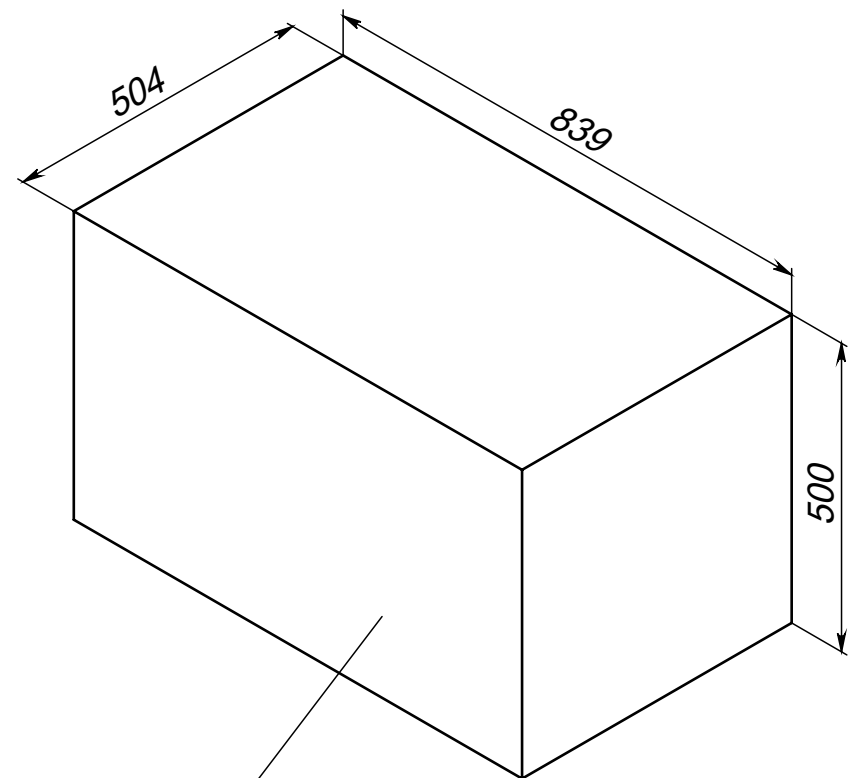

тумба консольная Арно Т18-80 под умывальник Прато

тумба консольная *Арно Т18-80* под умывальник *Прато*

Уровень пола

Уровень пола

Уровень пола

(*) - Габаритные размеры изделия

тумба консольная *Арно Т18-80* под умывальник *Прато*

Габариты в упакованном виде

Упаковка из 5-слойного гофрокартона

Защитный уголок из пенопласта