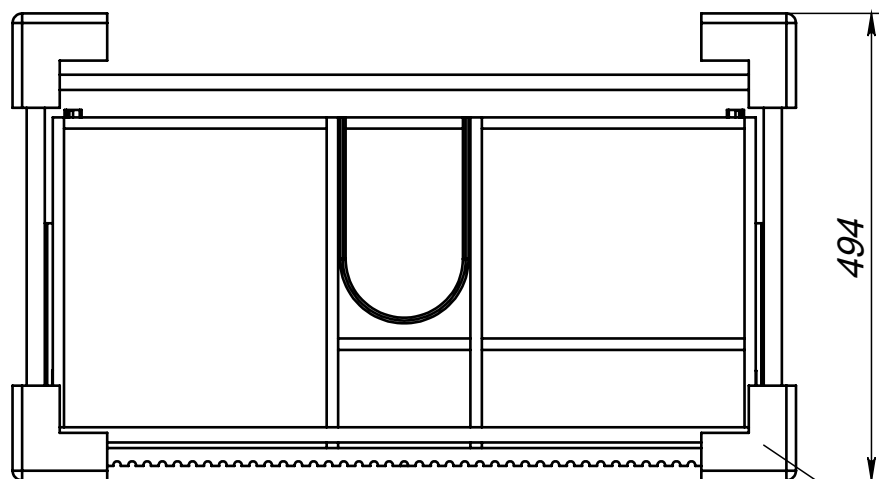

тумба консольная Арно Т18-80 под умывальник Прато

тумба консольная *Арно Т18-80* под умывальник *Прато*

Уровень пола

Уровень пола

Уровень пола

(*) - Габаритные размеры изделия

тумба консольная *Арно Т18-80* под умывальник *Прато*

Габариты в упакованном виде

Упаковка из 5-слойного гофрокартона

Защитный уголок из пенопласта