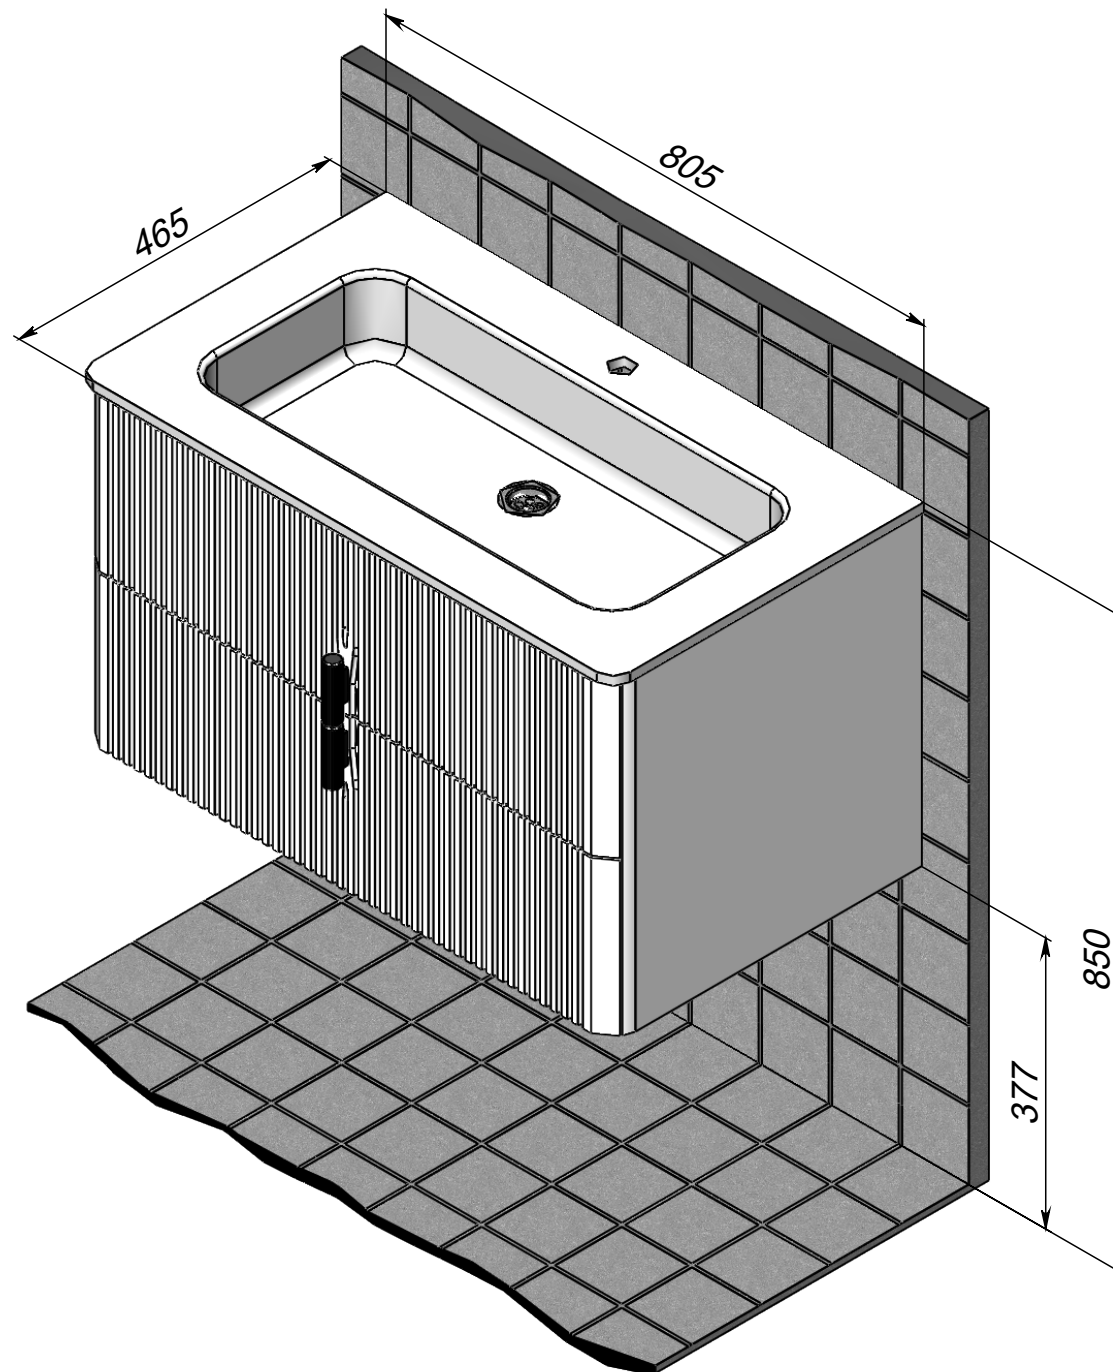

тумба консольная Арно Т18-80 под умывальник Прато

тумба консольная *Арно Т18-80* под умывальник *Прато*

Уровень пола

Уровень пола

Уровень пола

(*) - Габаритные размеры изделия

тумба консольная *Арно Т18-80* под умывальник *Прато*

Габариты в упакованном виде

Упаковка из 5-слойного гофрокартона

Защитный уголок из пенопласта