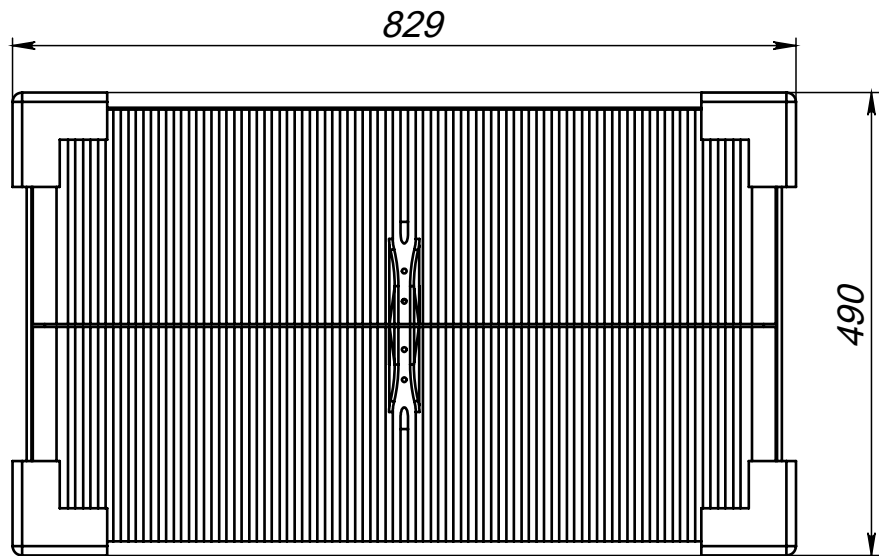

тумба консольная Арно Т18-80 под умывальник Прато

тумба консольная *Арно Т18-80* под умывальник *Прато*

Уровень пола

Уровень пола

Уровень пола

(*) - Габаритные размеры изделия

тумба консольная *Арно Т18-80* под умывальник *Прато*

Габариты в упакованном виде

Упаковка из 5-слойного гофрокартона

Защитный уголок из пенопласта